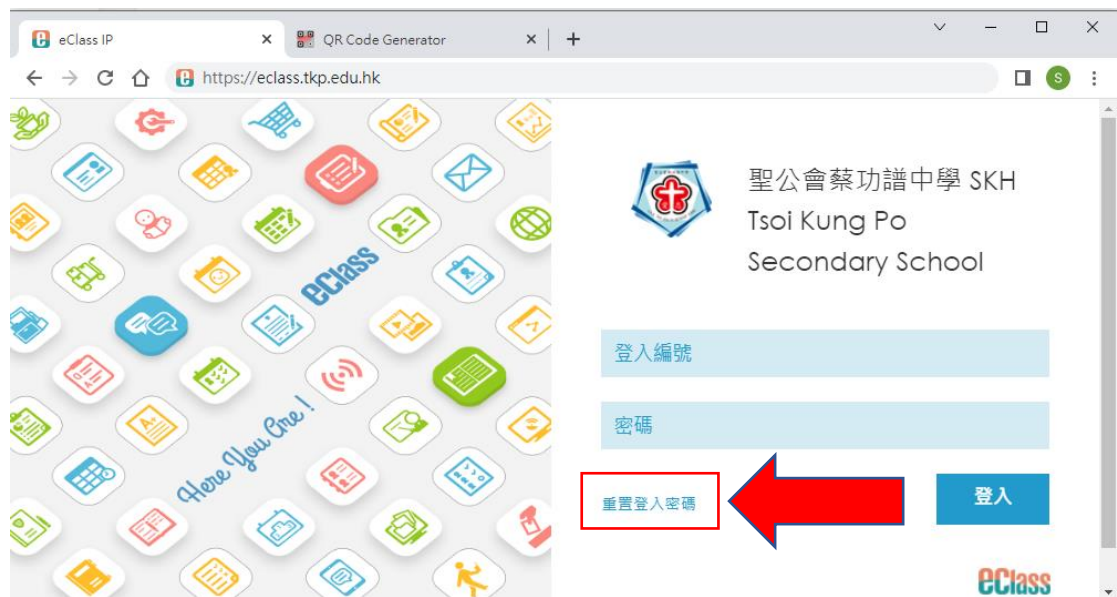

B. 重設密碼

1. 如下圖按“重置登入密碼”。